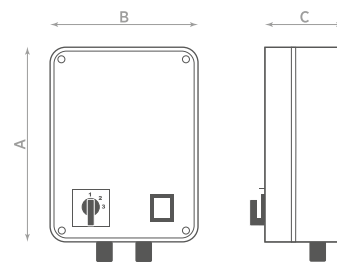

ACCESSORI – ACCESSORIES

REGOLATORI INDUSTRIALI IP55 – IP55 INDUSTRIAL CONTROLLERS

DESCRIZIONE DESCRIPTION	CODICE CODE	I MAX	POTENZA POWER	A	B	C
RGM 2	0030000	1,6 A	350 VA	108	108	100
RGM 10 (0-10V)	0030600	-	-	108	108	100
RGM 4	0030200	4 A	900 VA	250	190	140
RGT 1	0030300	1 A	700 VA	250	190	140
RGT 2	0030400	2 A	1300 VA	320	240	150
RG 10	0031300	-	-	105	125	52

CE IP55 (RGM2 - RGM 10)

- Regolatori di velocità per ventilatori industriali;
- Corpo in materiale plastico;
- Spia di funzionamento;
- Grado di protezione: IP55;
- Dotati di passacavo;
- Predisposti per l'installazione a muro.

- Speed controllers for industrial fans;
- Body made of plastic material;
- Equipped with an operating indication light;
- IP55 protected;
- Equipped with cable gland;
- Suitable for wall installation.